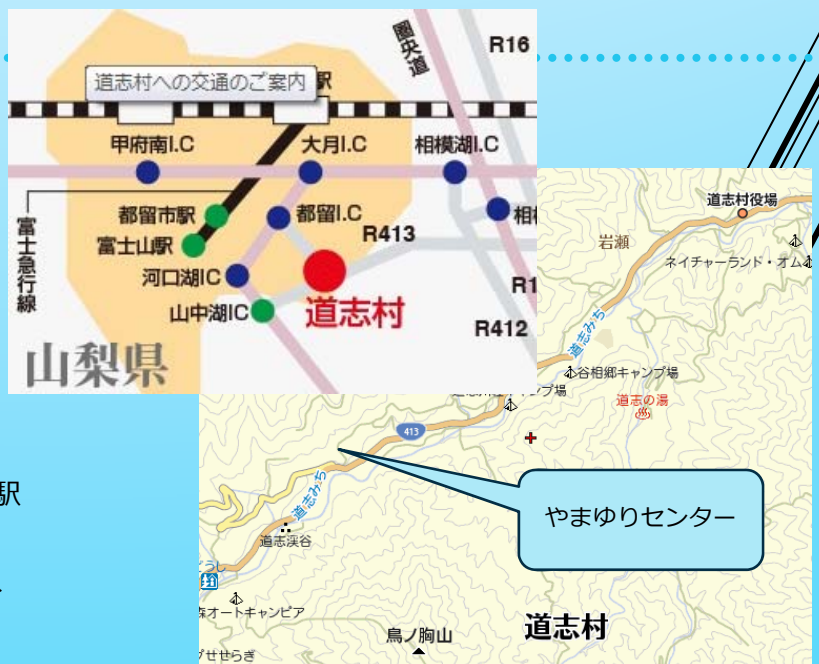

第2回リレーシンポジウム

『道志村にみる野生生物による被害とその対策～生態調査から～』

参加申込書

下記に必要事項をご記入のうえ、FAXまたはメールにてお申し込み下さい。
当日参加も可能ですが、なるべく事前のお申し込みをお願いします。

FAX : 055-220-8702

メール : coc-event@yamanashi.ac.jp

申し込み締め切り ▶ 11月22日(木)

参加申込

代表者氏名		所属・役職	
TEL		E-mail	
氏名		役職	
氏名		役職	
氏名		役職	

会場

水源の郷 やまゆりセンター

(〒401-0320 山梨県南都留郡道志村8990番1
TEL:0554-52-1020)

<アクセス>

お車 → 中央道河口湖IC (山中湖経由) 50分
中央道都留IC 30分

電車・バス → JR中央線/大月駅→富士急行線/都留市駅
→ 道坂トンネル バス20分
→ 旭ヶ丘(山中湖)山伏トンネル バス40分

山梨大学地域未来創造センターCOC部門

TEL : 055-220-8130

E-mail : coc-event@yamanashi.ac.jp

ホームページ : <http://www.coc.yamanashi.ac.jp>

UNIVERSITY OF YAMANASHI

地域未来創造センター COC 部門