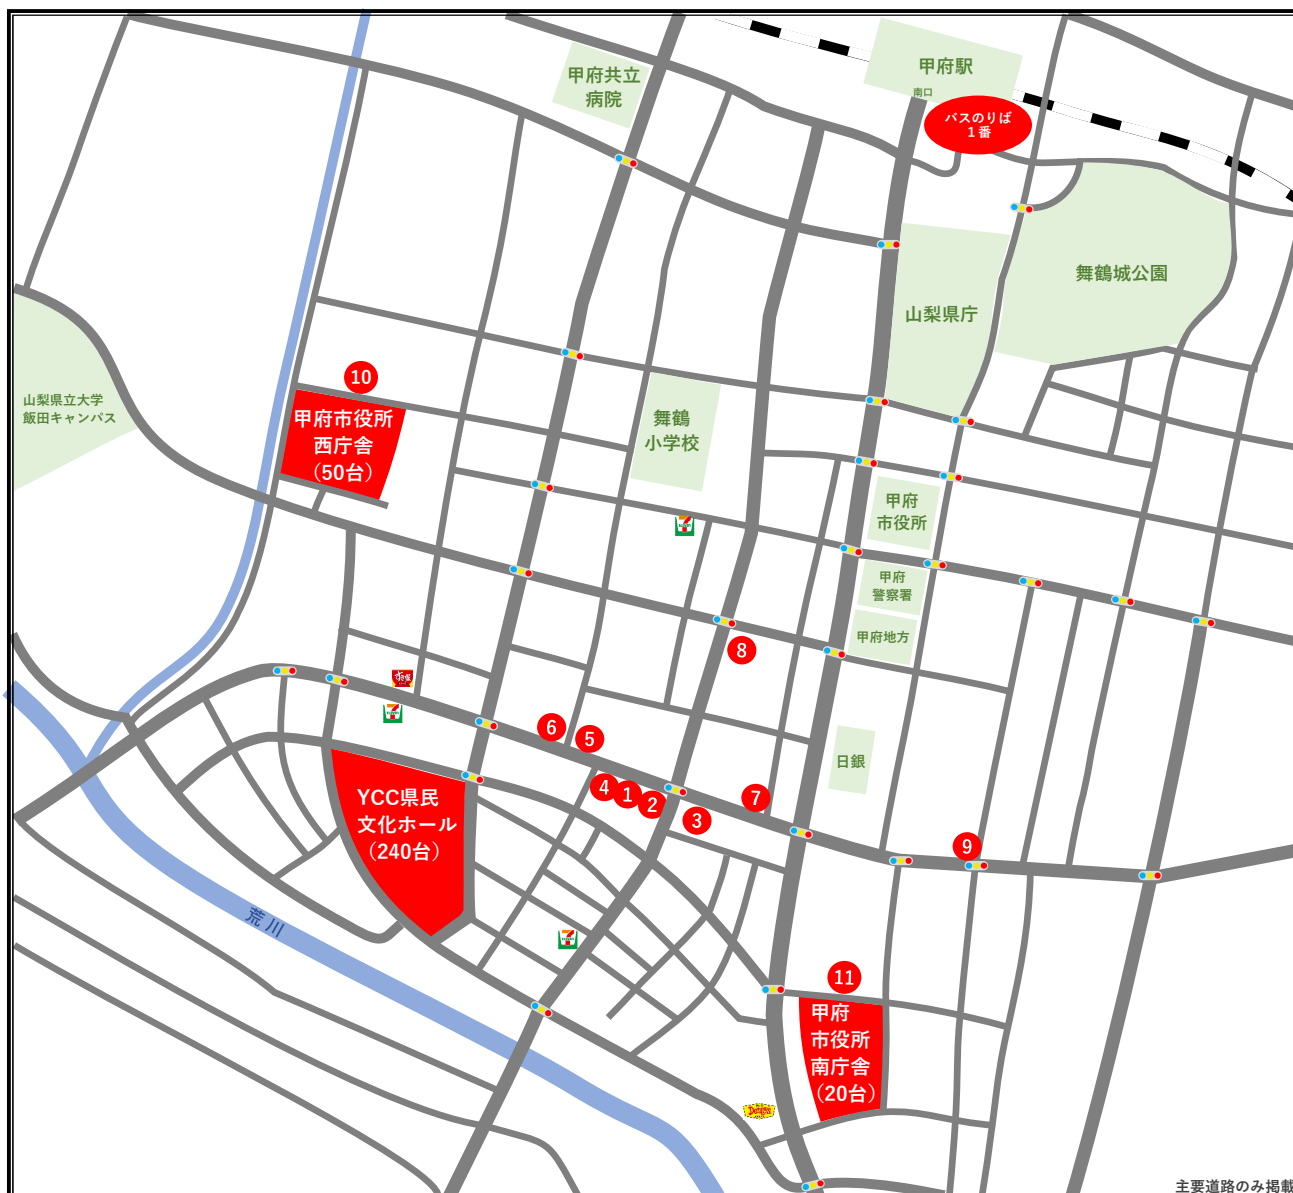

令和6年度山梨大学入学式来場方法のご案内

YCC 県民文化ホールへの来場方法は、同ホールのホームページをご確認ください。

【YCC 県民文化ホール アクセス】 <https://www.yamanashi-kbh.jp/access/>

県民文化ホールの駐車場には限りがございますので、会場へは公共交通機関をご利用ください。

甲府駅から YCC 県民文化ホール

・公共交通機関等による主な交通手段は、次のとおりです。

手段	所要時間	方法
徒歩	約 20 分	
バス	約 5~10 分	甲府駅南口バスターミナル(1)番のりば、山梨交通バスに乗車「県民文化ホール前」にて下車。(1)番のりばは、一部行き先が異なるバスがありますので、乗車する際に運転手に「県民文化ホール前」停留所を通るかご確認ください。(料金：180 円)
タクシー	約 5~10 分	甲府駅南口タクシー乗り場より (料金：870 円前後)

会場周辺の駐車場

- ・YCC 県民文化ホールの駐車場が満車の際は、近隣のコインパーキングを利用し、路上駐車や近隣の敷地への無断駐車は絶対に行わないでください。
- ・大学でホール周辺の駐車場を借用しておりますので、ご利用ください。(無料)
- ・会場周辺の駐車場は、次ページをご確認ください。

学生向け送迎バス

- ・山梨大学甲府キャンパス・医学部キャンパス・甲府駅の3か所と YCC 県民文化ホール間において送迎バスを運行予定です。
- ・申し込みは[こちら](https://forms.office.com/r/UD0MKHTrQQ) (<https://forms.office.com/r/UD0MKHTrQQ>)から。
- 又は、右記 QR コードから。

YCC県民文化ホール周辺の駐車場一覧

主なコインパーキング（有料）

No.	駐車台数	所要時間	No.	駐車台数	所要時間	No.	駐車台数	所要時間
①	12	3分	④	12	3分	⑦	8	7分
②	21	3分	⑤	5	5分	⑧	9	10分
③	8	3分	⑥	8	5分	⑨	25	10分

大学が借用している駐車場（無料）

No.	駐車場名	駐車台数	所要時間
⑩	甲府市役所西庁舎（旧穴切小学校跡地）	50	10分
⑪	甲府市役所南庁舎（旧相生小学校跡地）	20	10分